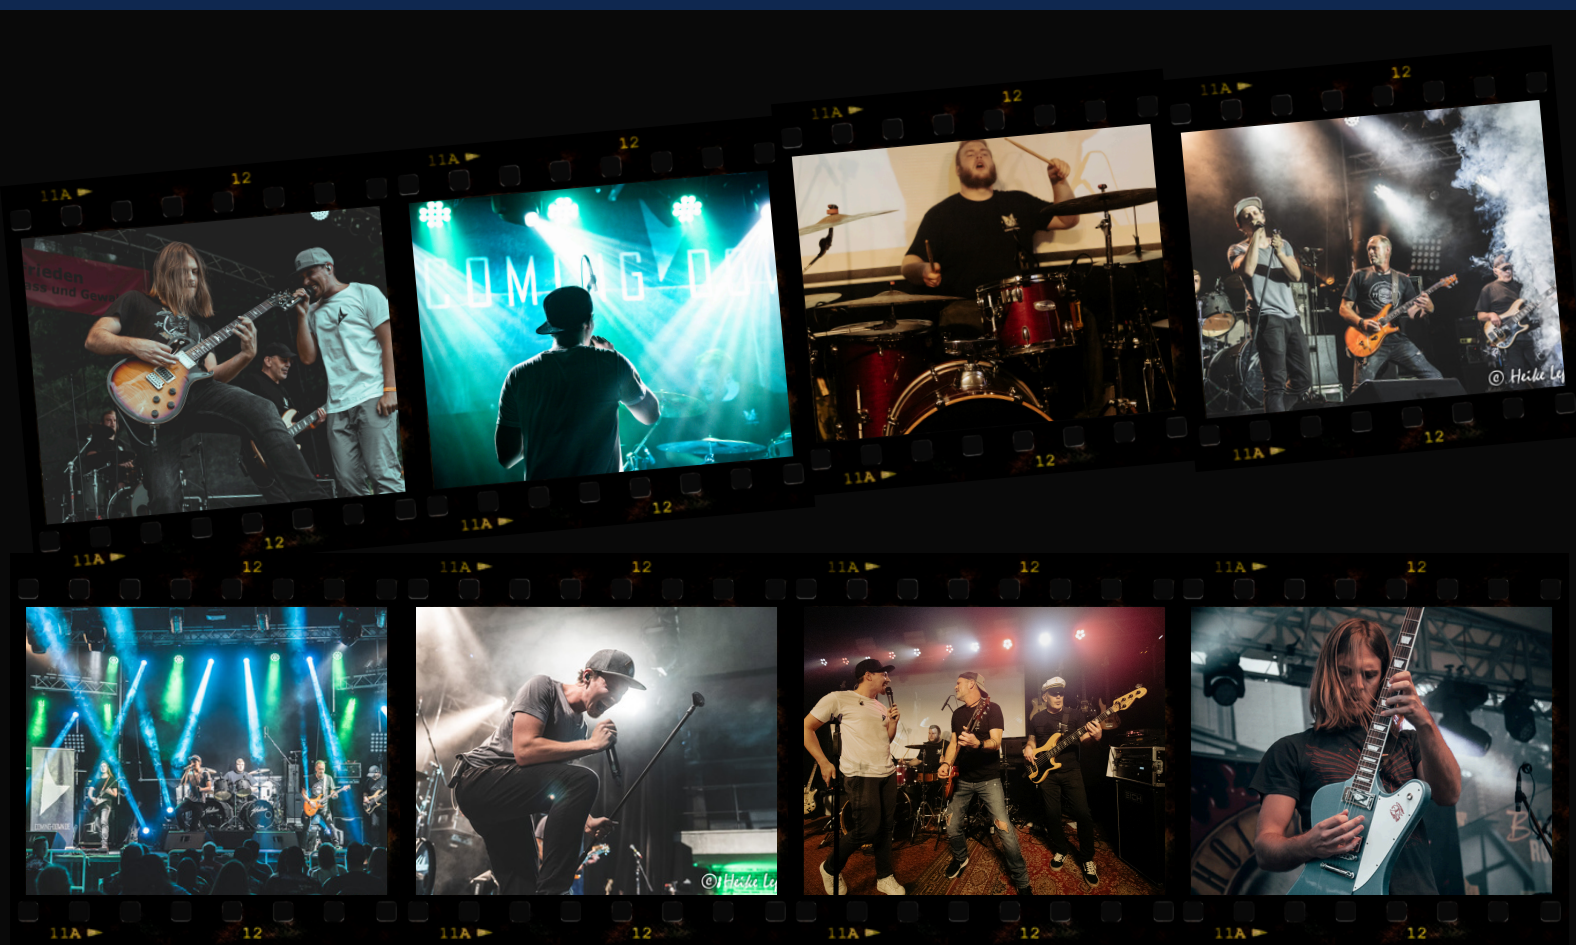

Die fünf Musiker aus dem Ruhrgebiet bringen alles auf die Bühne, was sie selbst an handgemachter Rockmusik lieben. Ihre Songs sind durch vielfältige Einflüsse geprägt, was ihnen eine eigene, unverkennbare Note verleiht – anders und trotzdem sofort eingängig.

Mit Frontmann Marvin Gesierich, der das Publikum durch seinen intensiven Gesang abholt und mitten in die Show zieht, sowie den Gitarren von Marc Püttmann und Rainer Ritgen, die das perfekte Rockambiente liefern, schafft Coming Down ein Erlebnis, das unter die Haut geht. Chris Pohlmanns wummernder Bass und Jonas Klostermanns druckvolle Drums sorgen für den treibenden Groove, der direkt in den Bauch geht.

COMING DOWN
PRESS KIT
2025

LIVE – BEI EUCH IN 2025

COMING DOWN FÜR EUER PROGRAMM IN 2025

Coming Down ist eine moderne Rockband, die gekonnt die Brücke zwischen Pop, Rock und Metal schlägt. Mit ihrem vielseitigen Musikstil und ausschließlich eigenen Songs begeistert die Band nicht nur eingefleischte Rockfans, sondern erreicht auch ein breiteres Publikum.

Darum sollte COMING DOWN auf eurer Bühne stehen:

- **Mitreibende Performance:** Coming Down hat bereits auf zahlreichen Club- und Festivalbühnen bewiesen, dass sie das Publikum von der ersten bis zur letzten Minute fesseln können.
- **Flexibilität:** Ob kurze Festival-Sets oder ein abendfüllendes Programm – die Band passt ihre Performance individuell an euer Event an.
- **Professionelle Zusammenarbeit:** Die Band ist unkompliziert und bringt sowohl Erfahrung als auch die nötige Professionalität mit, um nahtlos in euren Orga-Plan zu passen.
- **Vielseitigkeit:** Ihr Sound bewegt sich zwischen harten Riffs und gefühlvollen Melodien, sodass sie für die unterschiedlichsten Eventformate geeignet sind.